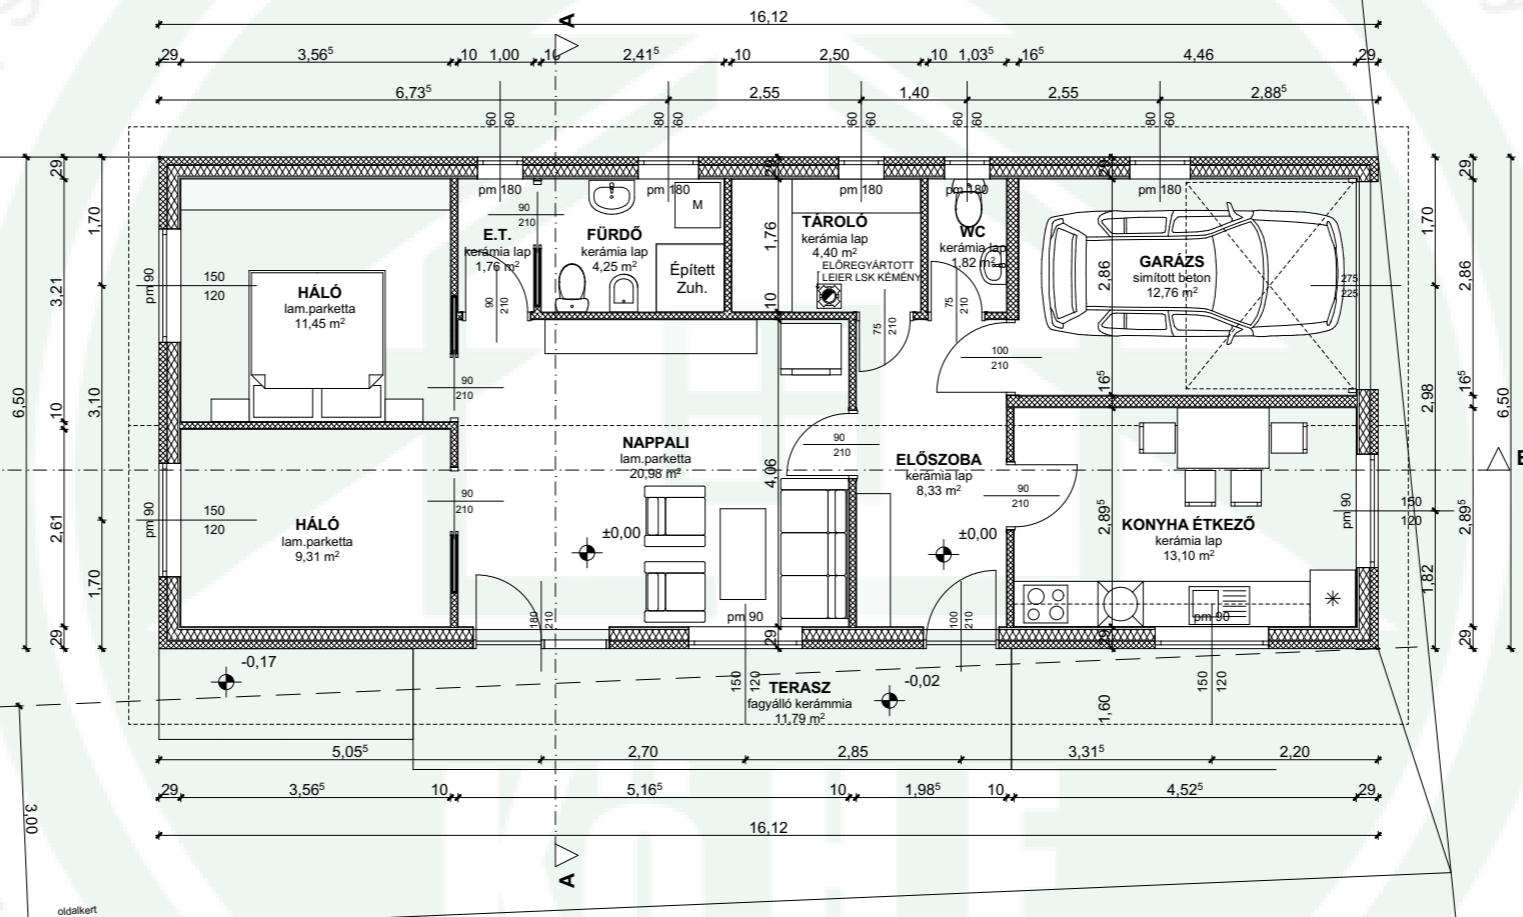

757

Helyiséglista		
Helyiség neve	Burkolat	Nettó alapterület
E.T.	kerámia lap	1,76
Előszoba	kerámia lap	8,33
Fürdő	kerámia lap	4,25
Garázs	simított beton	12,76
Háló	lam.parketta	9,31
Háló	lam.parketta	11,45
Konyha étkező	kerámia lap	13,10
Nappali	lam.parketta	20,98
Tároló	kerámia lap	4,40
WC	kerámia lap	1,82

88,16 m²